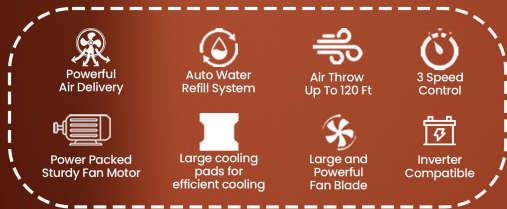

WILDAIR

Air Cooler